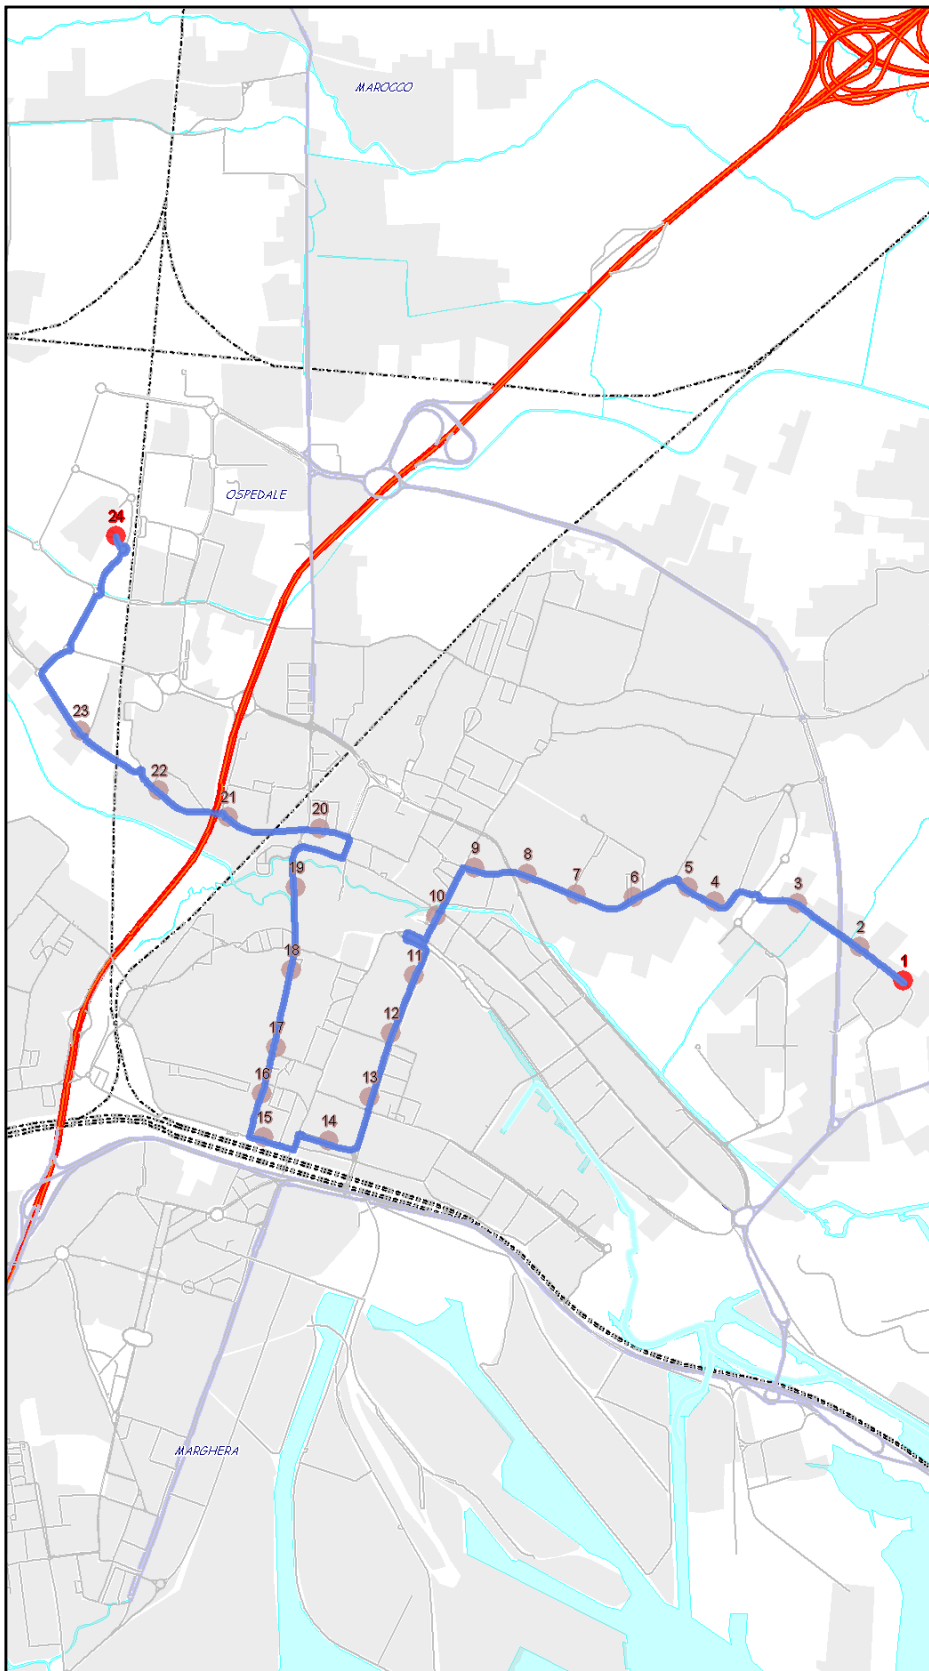

Urbano Mestre

Percorso: P.TO DI CAVERGNAGO - Bissuola - MESTRE CENTRO - Corso del Popolo - Vempa - MESTRE FS - Piave - Circonvallazione - Torre Belfredo - Cipressina - OSPEDALE

Settore
Linea

UM
33H

Elenco Fermate

1. 1 - S (261) Vendramin - Taliercio - Capolinea
2. 2 - (153) Cavergnago - Mutinelli
3. 3 - (151) Cavergnago - Mosto
4. 4 - (1264) Bissuola - Varrone
5. 5 - (1265) Bissuola - Casona
6. 6 - (1269) Bissuola - Tevere
7. 7 - (1270) Bissuola - Cadorna
8. 8 - (1271) Bissuola - Pisani
9. 9 - (1272) Bissuola - Colombo
10. 10 - (646) Colombo - MESTRE CENTRO B7
11. 11 - (1013) Corso del Popolo - Mestrina
12. 12 - (1012) Corso del Popolo - Milano
13. 13 - (1011) Corso del Popolo - Torino
14. 14 - (1376) Cavalcavia - Vempa
15. 15 - (162) Stazione - MESTRE FS C4
16. 16 - (42) Piave - Podgora
17. 17 - (40) Piave - 11 Febbraio
18. 18 - (39) Piave - Puccini
19. 19 - (104) Circonvallazione - Olimpia
20. 20 - (82) Belfredo - Terraglio
21. 21 - (17) Via Castellana - Santa Chiara
22. 22 - (101) Castellana - Cipressina
23. 23 - (99) Castellana - Bellotto
24. 24 - D (1400) Ospedale dell'Angelo - Corsia 1

S=Salita, D=Discesa, N=Non ferma

Scala

1:23357

Nota: