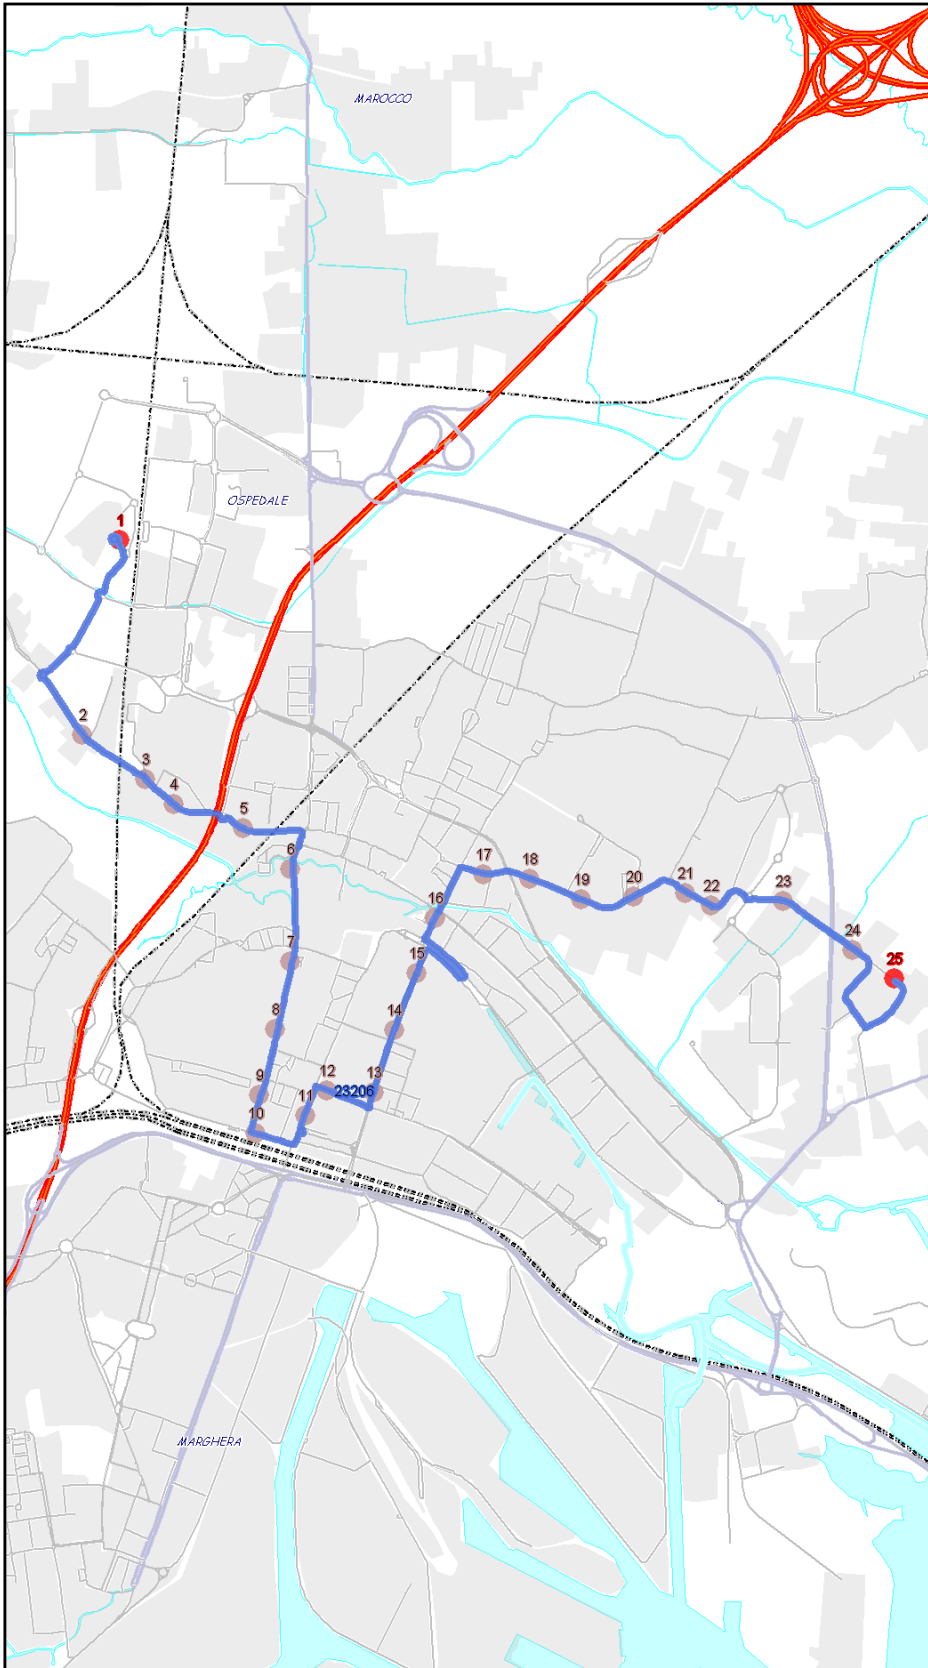

Urbano Mestre

Percorso: OSPEDALE - Cipressina - Circonvallazione - Piave - MESTRE FS - Cappuccina - Gozzi - Corso del Popolo - Colombo - Bissuola - PORTO DI CAVERGNAGO

Settore  
Linea

UM  
33H

### Elenco Fermate

- 1 - S (1400) Ospedale dell'Angelo - Corsia 1
- 2 - (1099) Castellana - Bellotto
- 3 - (1100) VIA Castellana - Piranesi
- 4 - (1101) Castellana - Cipressina
- 5 - (1017) Castellana - Santa Chiara
- 6 - (1103) Circonvallazione - Olimpia
- 7 - (1039) Piave - Puccini
- 8 - (1041) Piave - 11 Febbraio
- 9 - (1042) Piave - Podgora
- 10 - (164) Stazione - MESTRE FS C3
- 11 - (1023) Cappuccina - Sernaglia
- 12 - (10) Gozzi - Cappuccina
- 13 - (11) Corso del Popolo - Torino
- 14 - (12) Corso del Popolo - Milano
- 15 - (13) Corso del Popolo - Mestrina
- 16 - (458) Colombo - MESTRE CENTRO B4
- 17 - (272) Bissuola - Colombo
- 18 - (271) Bissuola - Pisani
- 19 - (270) Bissuola - Cadorna
- 20 - (269) Bissuola - Tevere
- 21 - (265) Bissuola - Casona
- 22 - (264) Bissuola - Varrone
- 23 - (152) VIA Porto di Cavergnago - Mosto
- 24 - (154) Cavergnago - Mutinelli
- 25 - D (261) Vendramin - Taliercio - Capolinea

S=Salita, D=Discesa, N=Non ferma

Scala

1:23725

Nota:

Urbano Mestre

Percorso: P.TO DI CAVERGNAGO - Bissuola - MESTRE CENTRO - Corso del Popolo - Vempa - MESTRE FS - Piave - Circonvallazione - Torre Belfredo - Cipressina - OSPEDALE